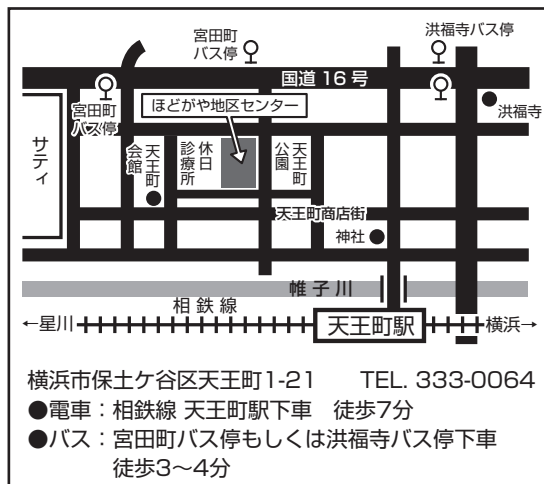

横浜市保土ヶ谷区天王町1-21 TEL. 333-0064
●電車：相鉄線 天王町駅下車 徒歩7分
●バス：宮田町バス停もしくは洪福寺バス停下車 徒歩3～4分

主催
お問合せ

国際交流&支援 グループ“わ”
<http://wa.4mana.com>

メール info-wa@4mana.com
*件名に「ハイチ支援」とお書き下さい。
TEL 090-2752-1820 (小野)

グループ“わ”は、外国籍県民会議 第1期外国人と日本人協力者が中心になり、2000年6月に設立した、外国人と日本人の枠を超えた交流と支援を行う市民グループです。他にも色々な講座やイベントを行っています。詳しくはホームページをご覧ください。